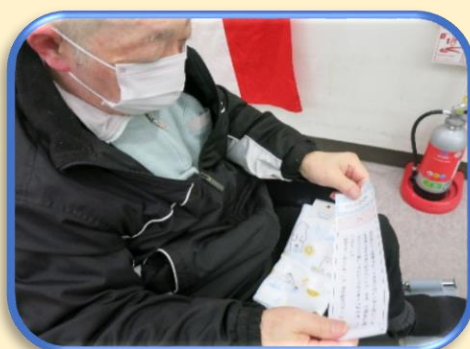

御やま通信

発行: 令和5年3月15日
《編集・発行》
社会福祉法人 柏崎刈羽福祉事業協会
養護老人ホーム御山荘
電話: 0257-22-3514
FAX: 0257-22-9676
HP: <https://www.kashikari-fukushi.com>

今年度最後の「御やま荘通信」となりました。新年を迎えてからの行事をご紹介します。

～ 新春福引大会 ～

みなさんにはおみくじを
引いてもらいました!